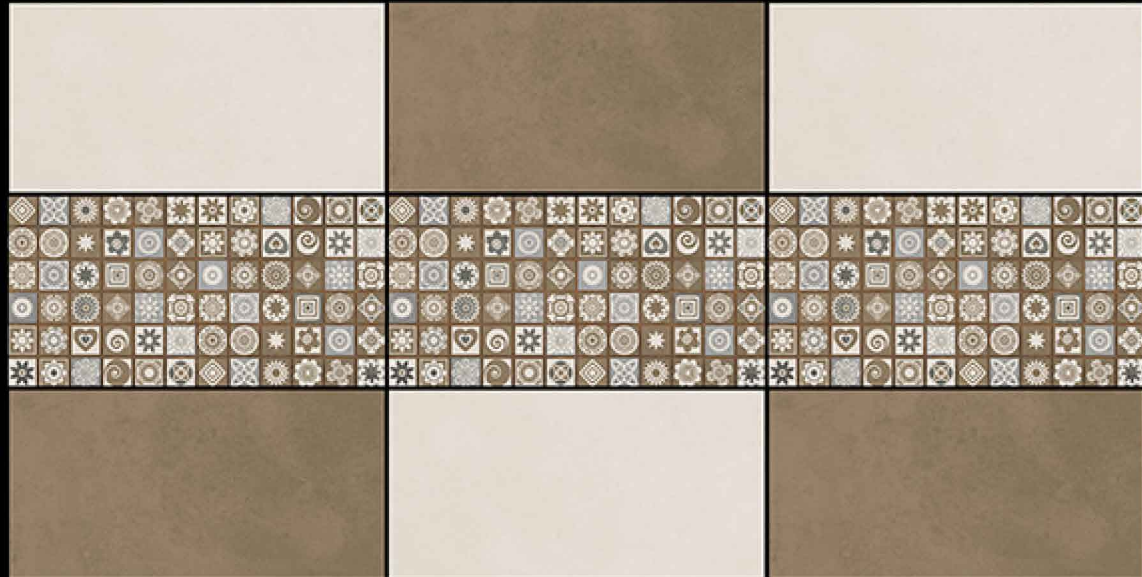

600x1200mm

CARVING
FINISH

KALARIYA

030-LT

030-LT DK HL

030-HL

030-DK

KALARIYA