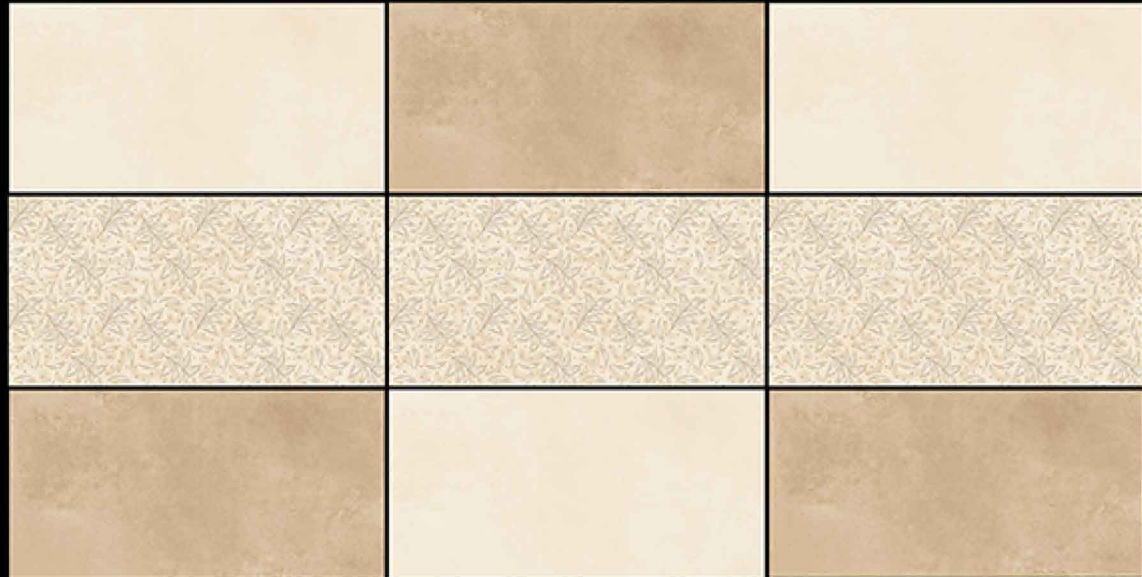

017-LT

017-HL

017-DK

017-LT DK HL

KALARIYA

CARVING FINISH

030-HL

GLAZED VITRIFIED TILES