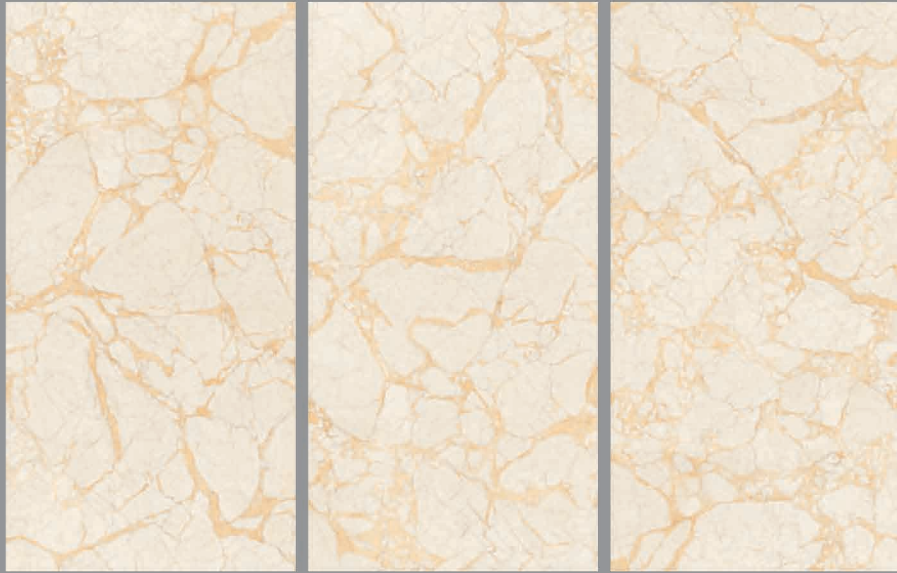

TESLA GOLD

Size :

600X1200 MM

Surface :

Glossy

Random :

04