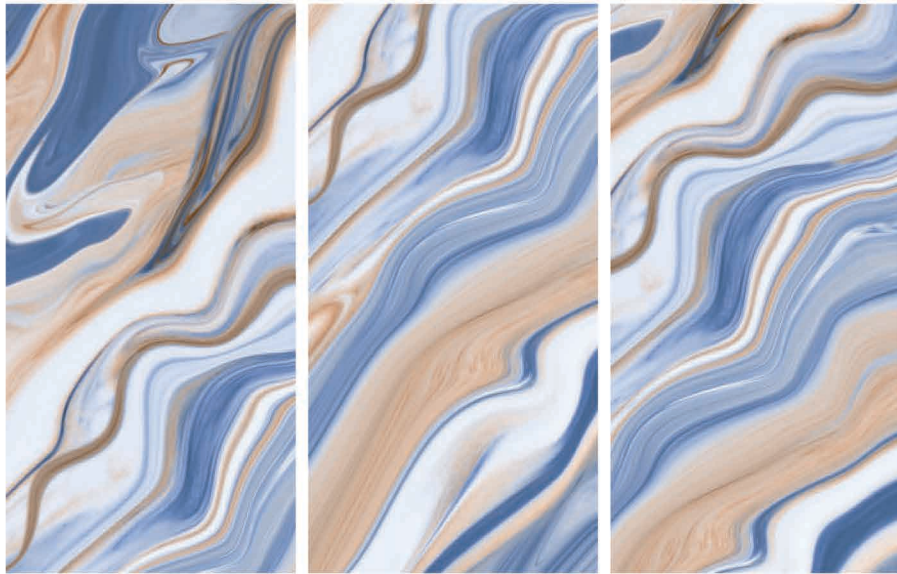

# ROSSO BEIGE

Size :  
**600X1200 MM**

Surface :  
**Glossy**

Random :  
**07**

**KALARIYA**

**KALARIYA**

ROYAL  
OLIMPO

ROYAL  
ROSY  
BROWN