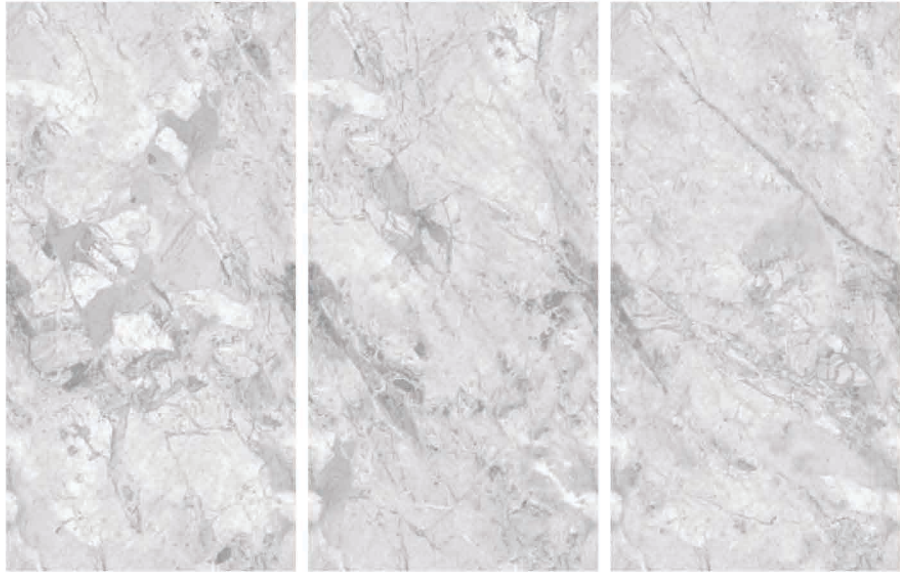

BRECCIA
SMOGY
GREIS