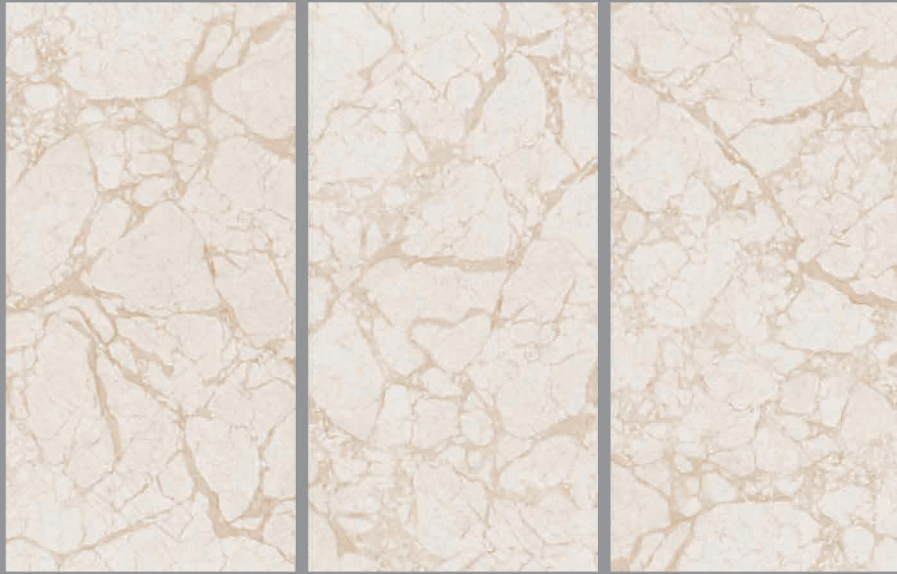

TESLA
BERLY