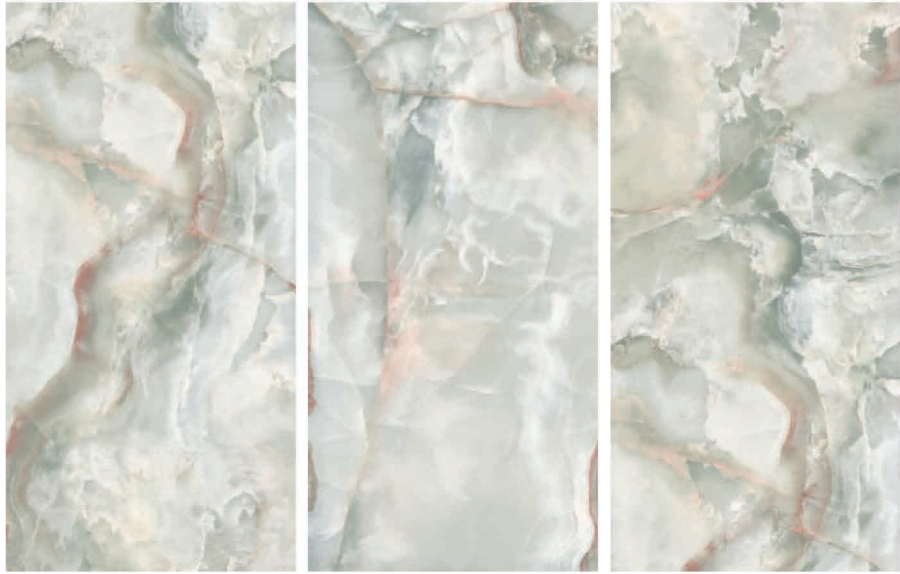

ONYX
GREY

ONYX
CLARION