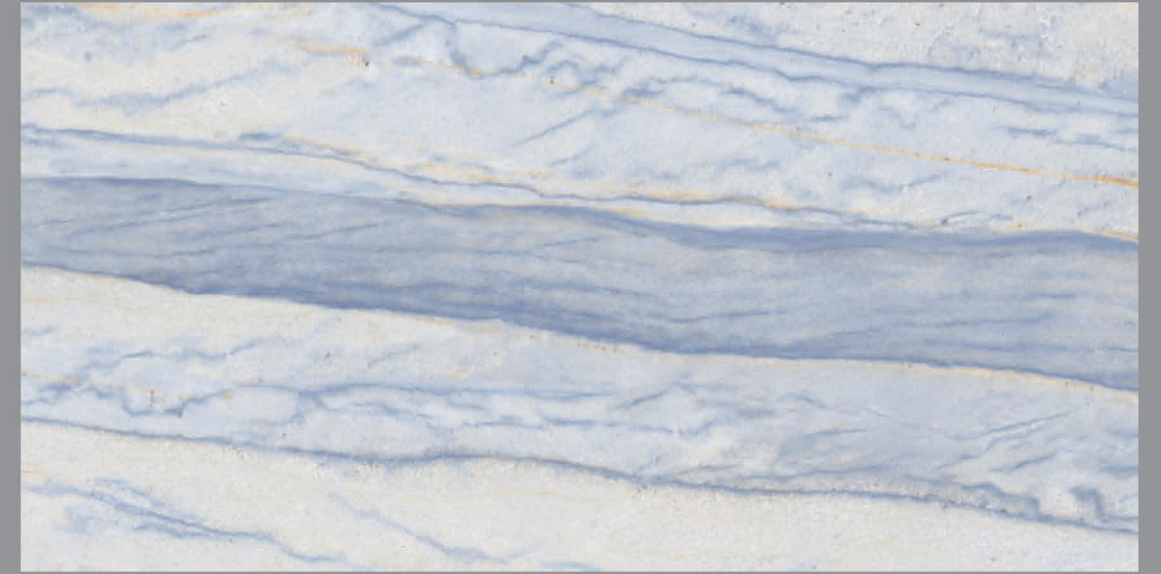

# KALARIYA

BLUE  
MACUBUS

Size :  
**600X1200 MM**

Surface :  
**Glossy**

Random :  
**03**

**KALARIYA**

**KALARIYA**