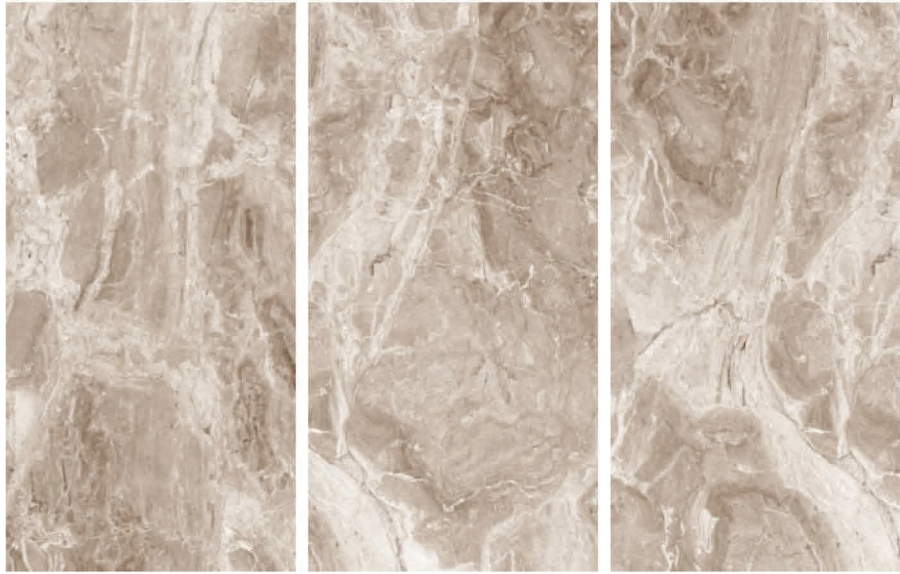

BRECIA
CREZY
GRECE