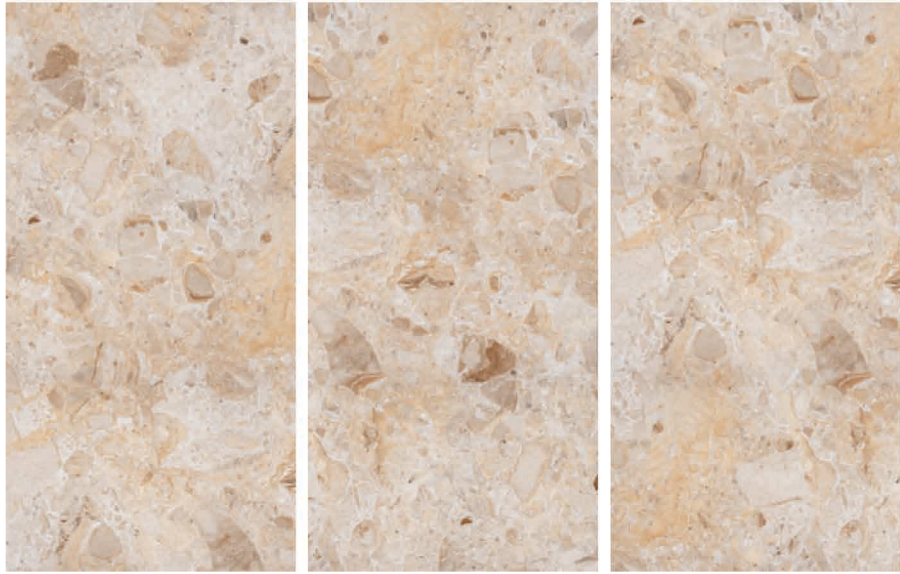

BRECCIA
SMOGY
GREIS

BRECCIA
PALE