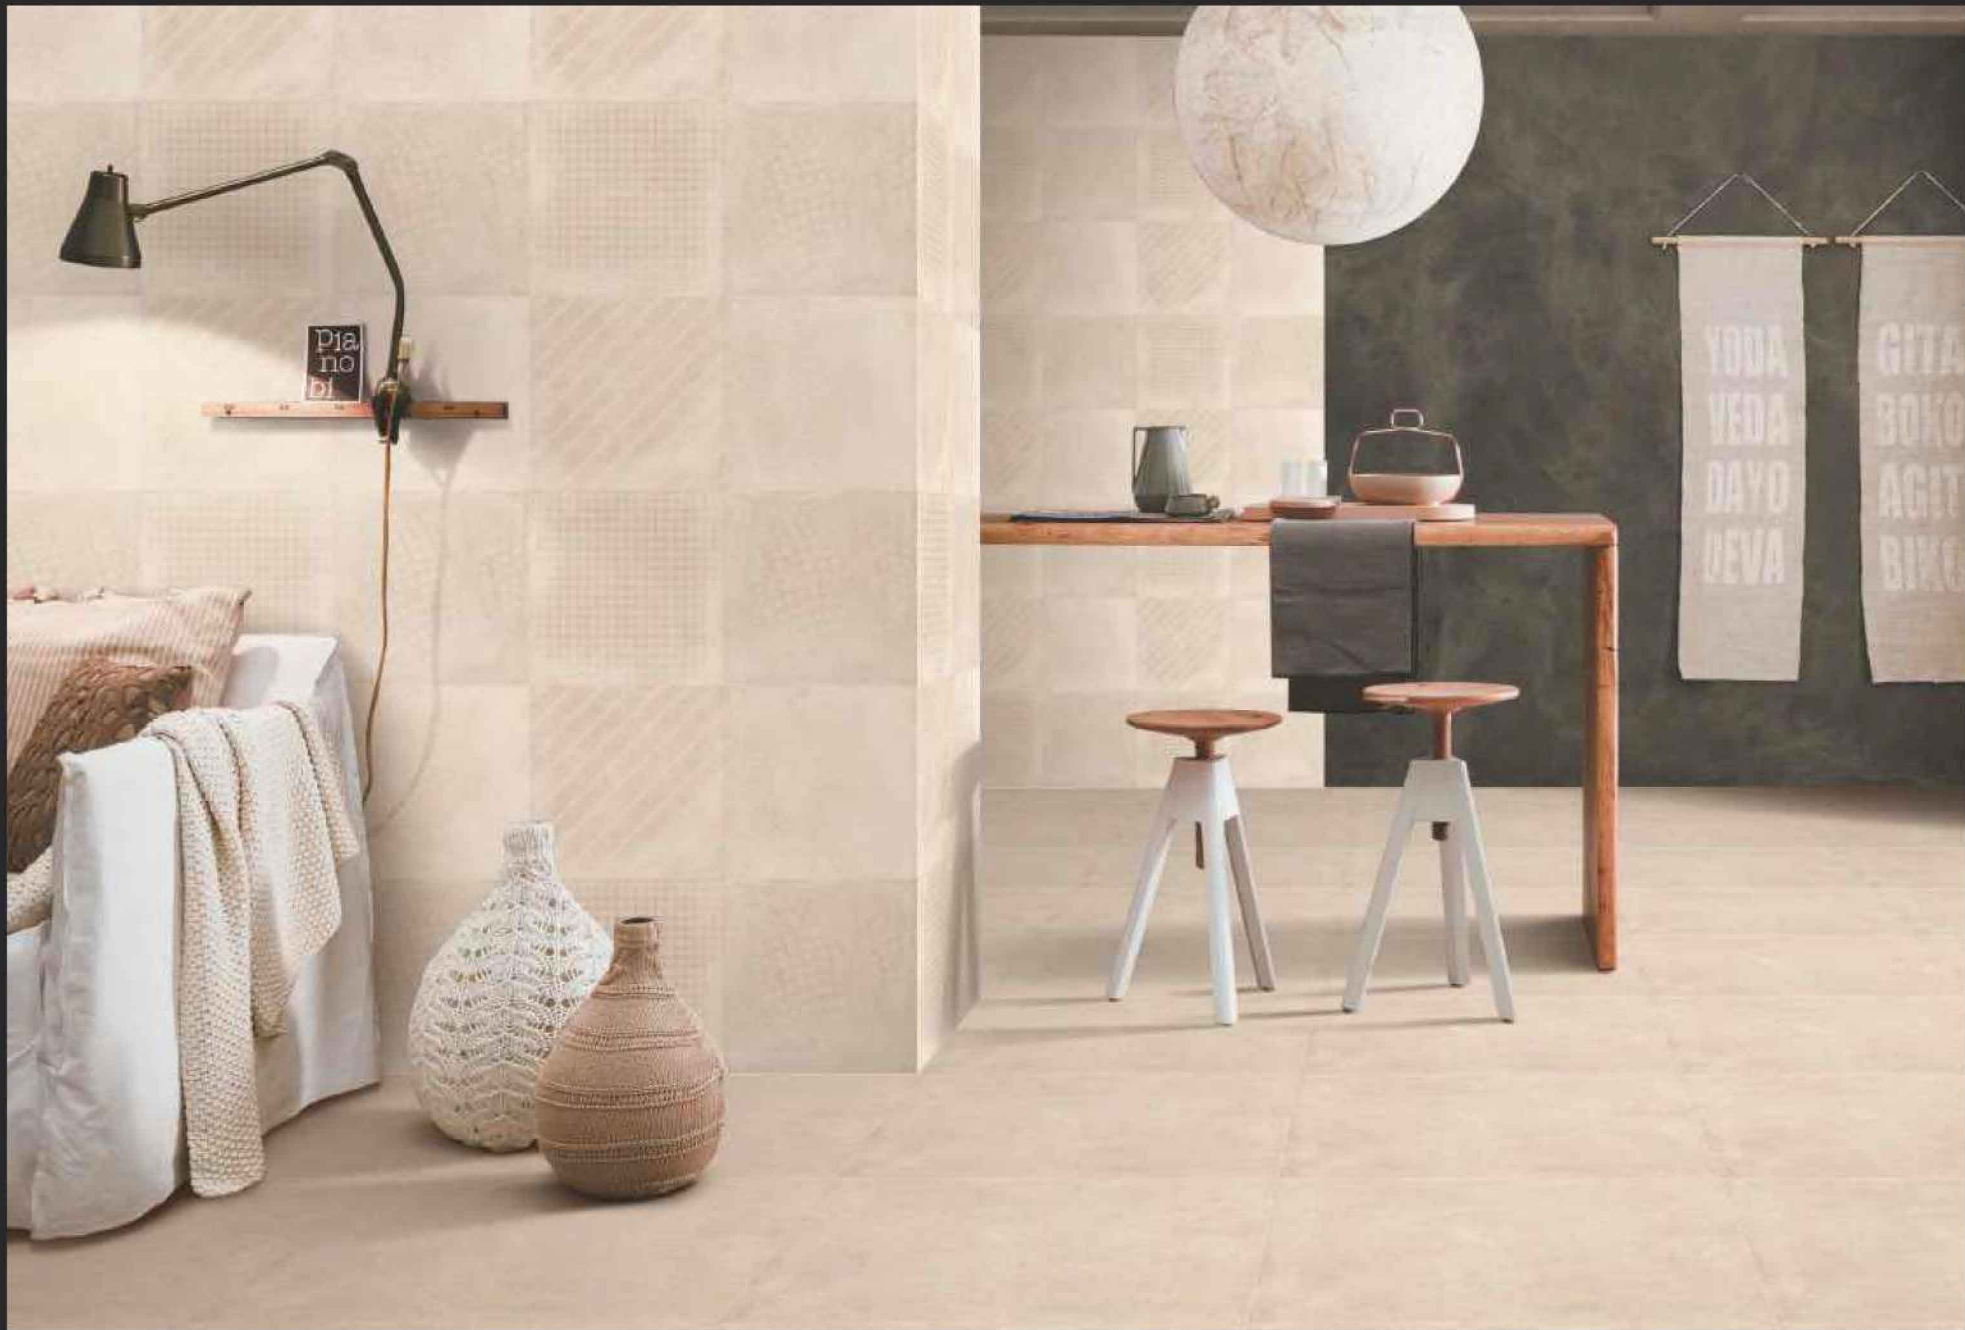

Pla
no
bi

YODA
VEDA
DAYO
UEVA

GITA
BOKO
AGIT
BIKO

GLAZED
VITRIFIED TILES
**600x
600mm**

KALARIYA

GEO BEIGE DECOR (CARVING)

RUSTIC FINISH

EURO PALLET PACKING